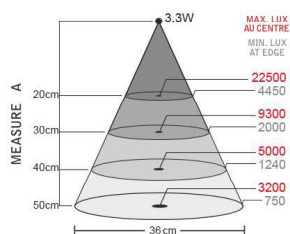

TELLUS LED 12V/3.3W, Lentille 30°

Model	Arm	Connection	Other	Part no.
Tellus	500mm	12-24VAC/DC	IP43	34100
			Rotule, IP20	34110
			IP65	34200
			Variateur, IP20	34300
Tellus	700mm	12-24VAC/DC	IP43	34120
			Rotule, IP20	34130
			IP65	34220
			Variateur, IP20	34320
TellusSpot	40mm	12-24VAC/DC	Rotule seule, IP20	34160