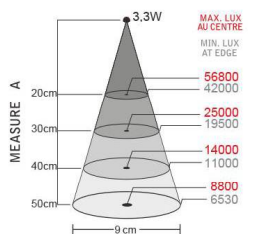

Caractéristiques techniques

Tension d'alimentation	12-24V AC/DC + câble 1.9 m standard (100-240V AC avec transfo prise IP44)
Consommation	3.3W
Bras flexible	500 et 700 mm
Couleur	Noir RAL
Couleur de température	4000K
Niveau	IP IP20, IP43, IP65 selon version
Classe électrique	Class III
Angle d'éclairage	15°
Éclaircissement	230Lm, 8800 Lux à 50cm distance (15° optique)
Indice rendu de couleur	>92
Poids	0.6 -1.0 Kg
Durée de vie	> 25 000h