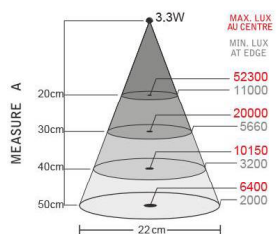

TELLUS LED 12V/3.3W, Lentille 20°