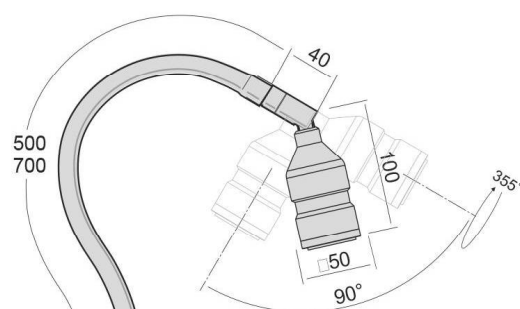

Caractéristiques techniques

Tension d'alimentation	12-24V AC/DC + câble 1.9 m standard (100-240V AC avec transfo prise IP44)
Consommation	3.3W
Bras flexible	500 et 700 mm
Couleur	Noir RAL
Couleur de température	4000K
Niveau	IP IP20, IP43, IP65 selon version
Classe électrique	Class III
Angle d'éclairage	15°
Éclaircissement	230Lm, 8800 Lux à 50cm distance (15° optique)
Indice rendu de couleur	>92
Poids	0.6 -1.0 Kg
Durée de vie	> 25 000h

TELLUS LED 12V/3.3W, Lentille 15°

TELLUS LED 12V/3.3W, Lentille 20°

TELLUS LED 12V/3.3W, Lentille 30°

Model	Arm	Connection	Other	Part no.
Tellus	500mm	12-24VAC/DC	IP43	34100
			Rotule, IP20	34110
			IP65	34200
			Variateur, IP20	34300
Tellus	700mm	12-24VAC/DC	IP43	34120
			Rotule, IP20	34130
			IP65	34220
			Variateur, IP20	34320
TellusSpot	40mm	12-24VAC/DC	Rotule seule, IP20	34160